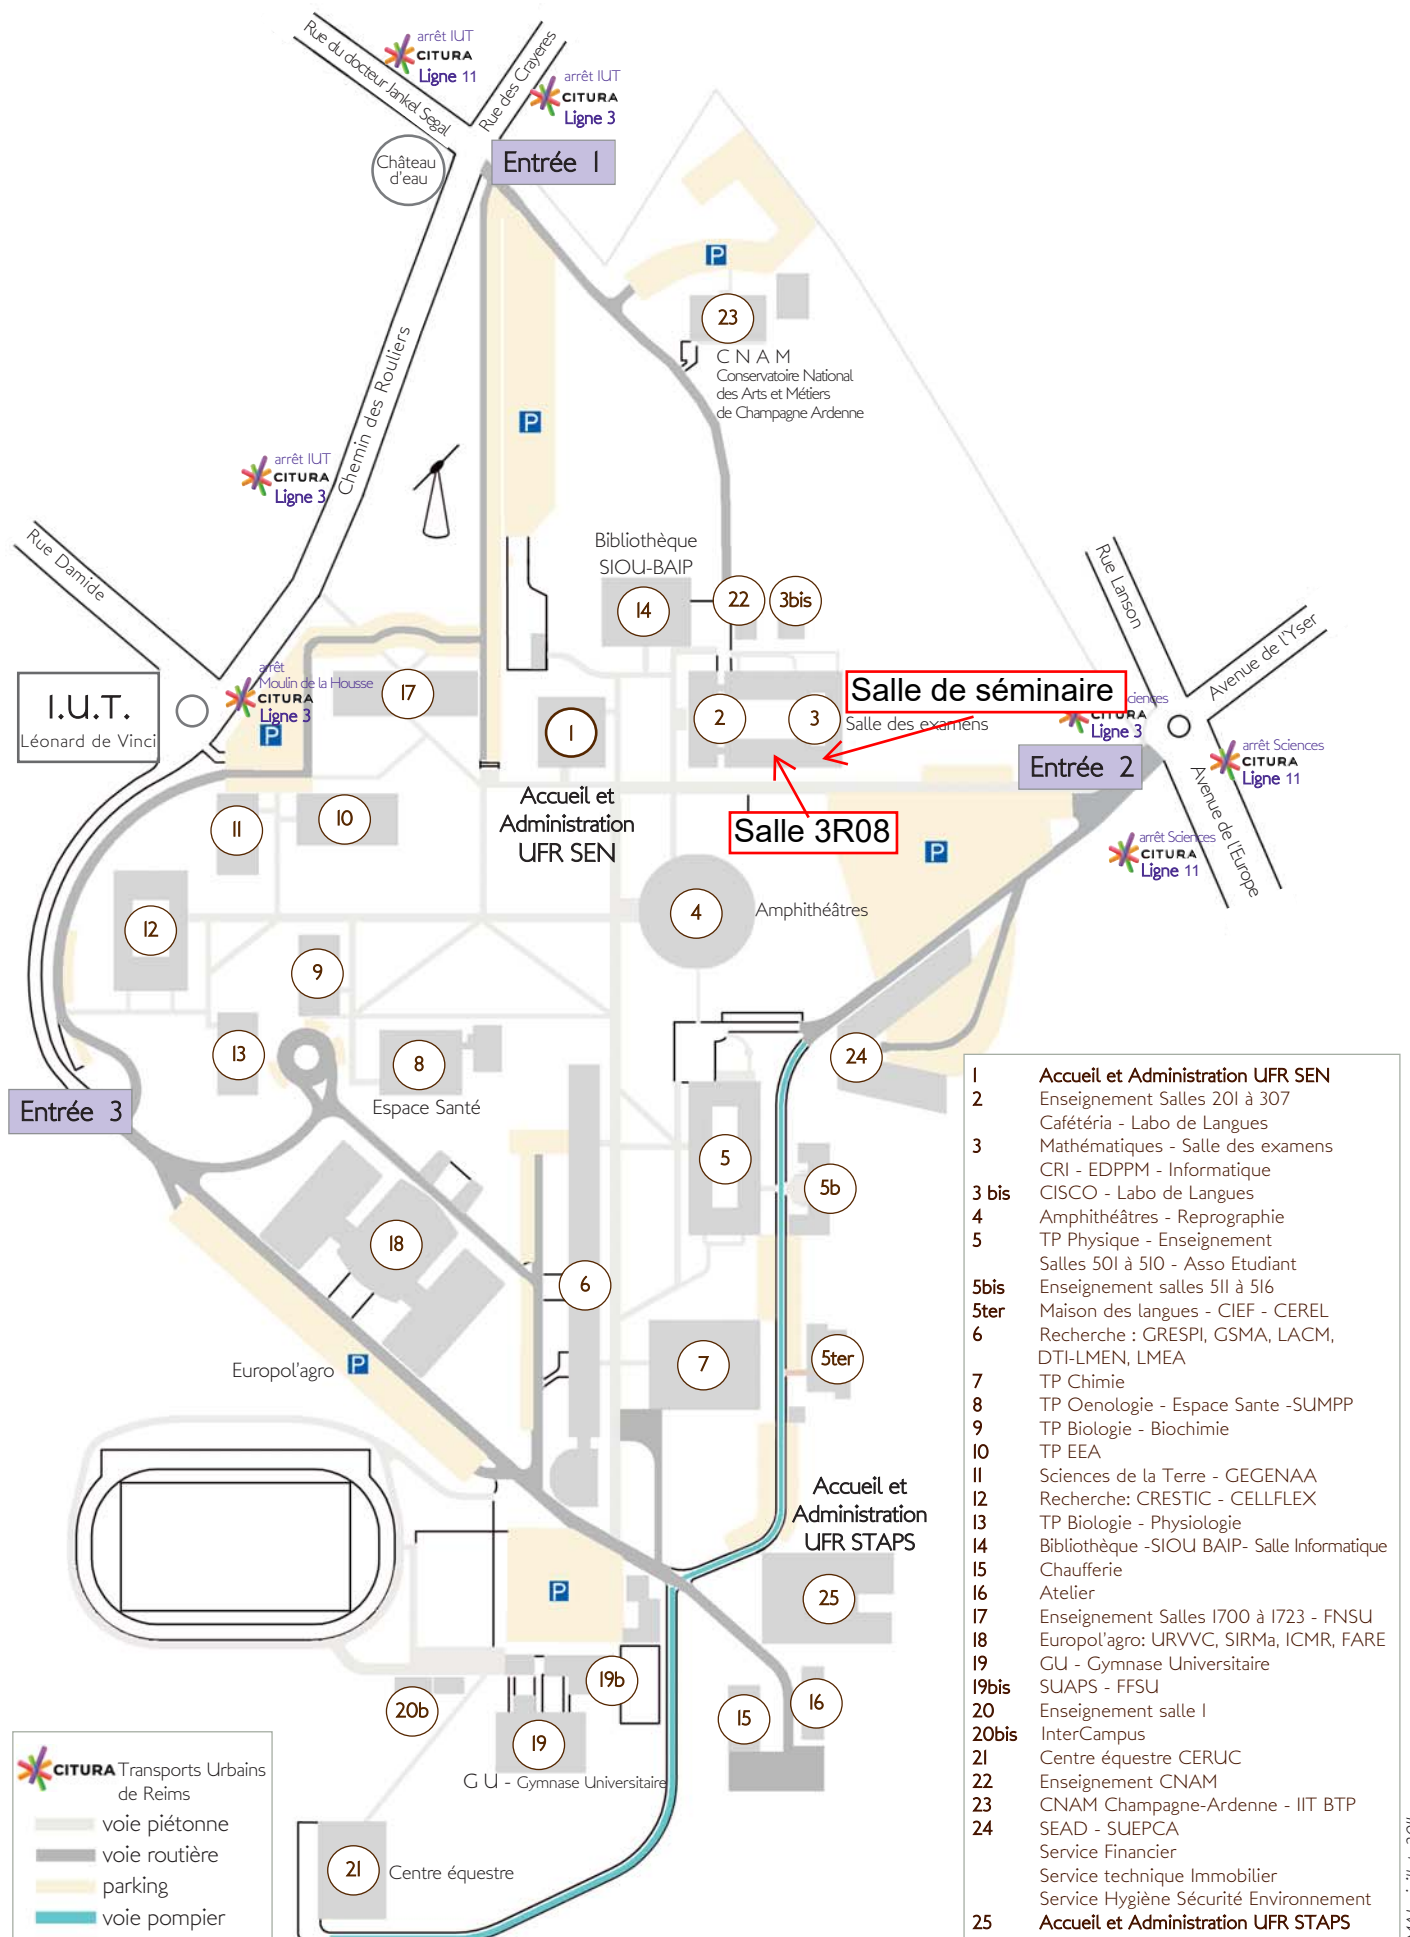

# CAMPUS MOULIN DE LA HOUSSE

- 1 **Accueil et Administration UFR SEN**
- 2 Enseignement Salles 201 à 307  
Cafétéria - Labo de Langues
- 3 Mathématiques - Salle des examens  
CRI - EDPPM - Informatique  
CISCO - Labo de Langues
- 3 bis CISCO - Labo de Langues
- 4 Amphithéâtres - Reprographie
- 5 TP Physique - Enseignement  
Salles 501 à 510 - Asso Etudiant  
Enseignement salles 511 à 516
- 5bis Enseignement salles 511 à 516
- 5ter Maison des langues - CIEF - CEREL
- 6 Recherche : GRESPI, GSMA, LACM,  
DTI-LMEN, LMEA
- 7 TP Chimie
- 8 TP Oenologie - Espace Sante -SUMPP
- 9 TP Biologie - Biochimie
- 10 TP EEA
- 11 Sciences de la Terre - GEGENAA
- 12 Recherche: CRESTIC - CELLFLEX
- 13 TP Biologie - Physiologie
- 14 Bibliothèque -SIOU BAIP- Salle Informatique
- 15 Chaufferie
- 16 Atelier
- 17 Enseignement Salles 1700 à 1723 - FNSU
- 18 Europol'agro: URVVC, SIRMa, ICMR, FARE
- 19 GU - Gymnase Universitaire
- 19bis SUAPS - FFSU
- 20 Enseignement salle I
- 20bis InterCampus
- 21 Centre équestre CERUC
- 22 Enseignement CNAM
- 23 CNAM Champagne-Ardenne - IIT BTP
- 24 SEAD - SUEPCA  
Service Financier  
Service technique Immobilier  
Service Hygiène Sécurité Environnement
- 25 **Accueil et Administration UFR STAPS**

**CITURA** Transports Urbains de Reims

- voie piétonne
- voie routière
- parking
- voie pompier